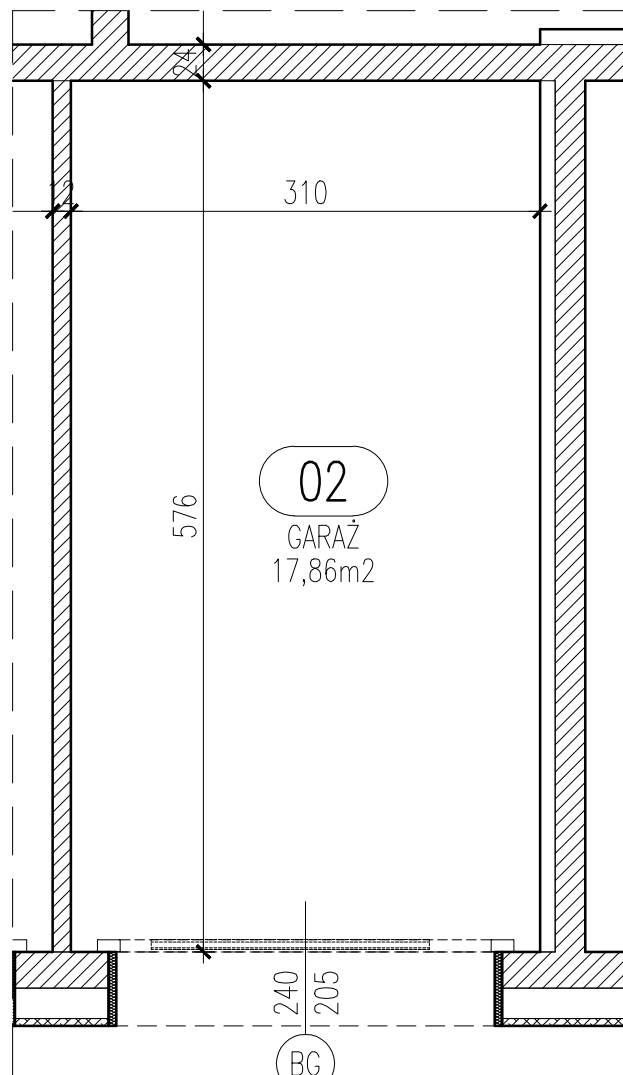

# RZUT GARAŻU skala 1:50

UWAGA: Podane parametry wjazdu dotyczą wymiarów w świetle otworu. Nie doliczono ew. elementów instalacji bramy.

Garaż 2	
Powierzchnia	17,86 m <sup>2</sup>

Blok B

Parter

Garaż 2

Wrocław, ul. Kapitulna 12