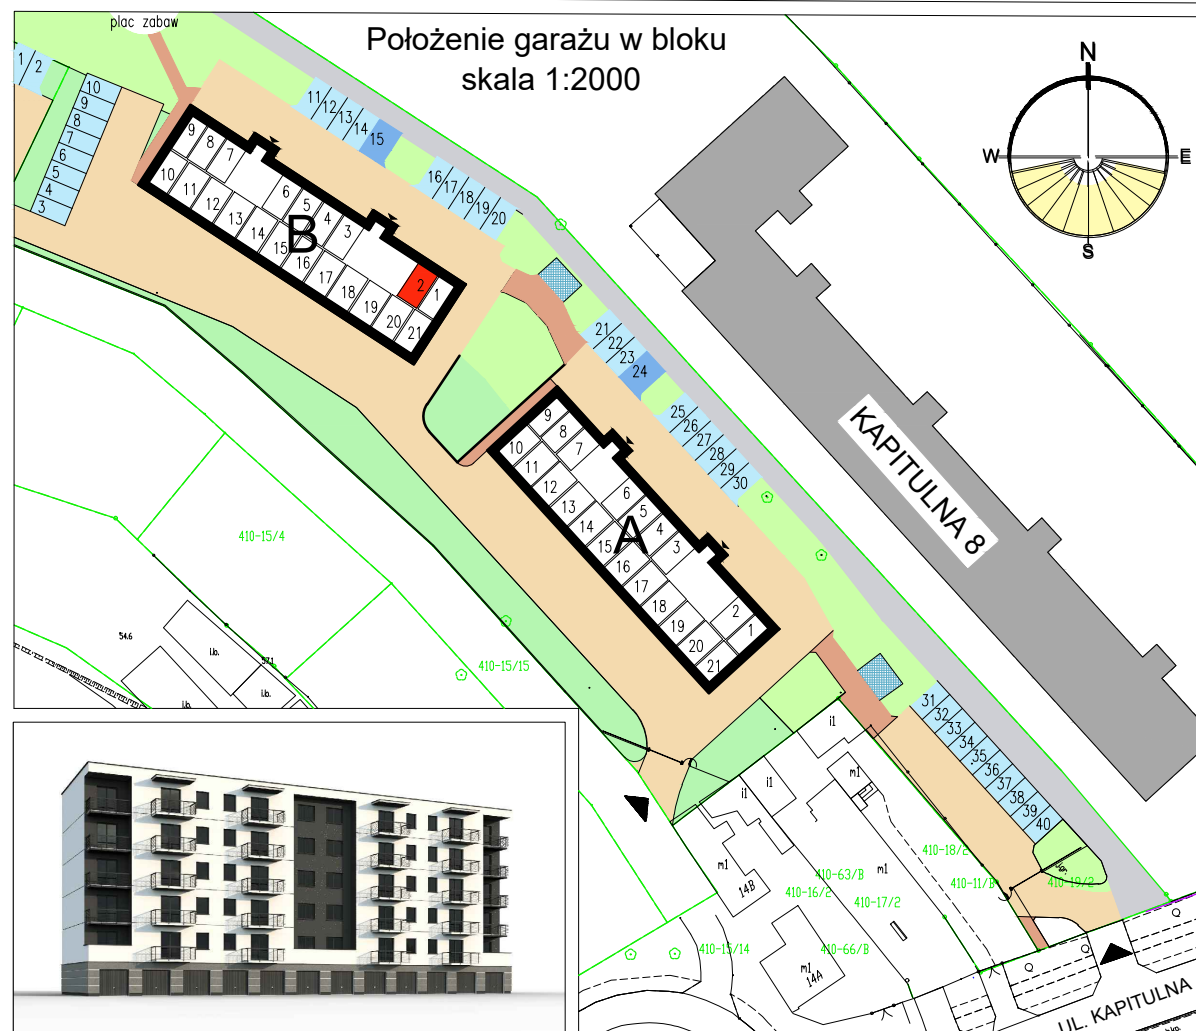

# RZUT GARAŻU skala 1:50

UWAGA: Podane parametry wjazdu dotyczą wymiarów w świetle otworu. Nie doliczono ew. elementów instalacji bramy.

Garaż 2	
Powierzchnia	17,86 m <sup>2</sup>

Blok B

Parter

Garaż 2

Wrocław, ul. Kapitulna 12